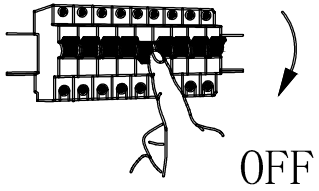

A

rabalux®

Art:72230
G9 1x MAX 5W
230V~50Hz

B

C