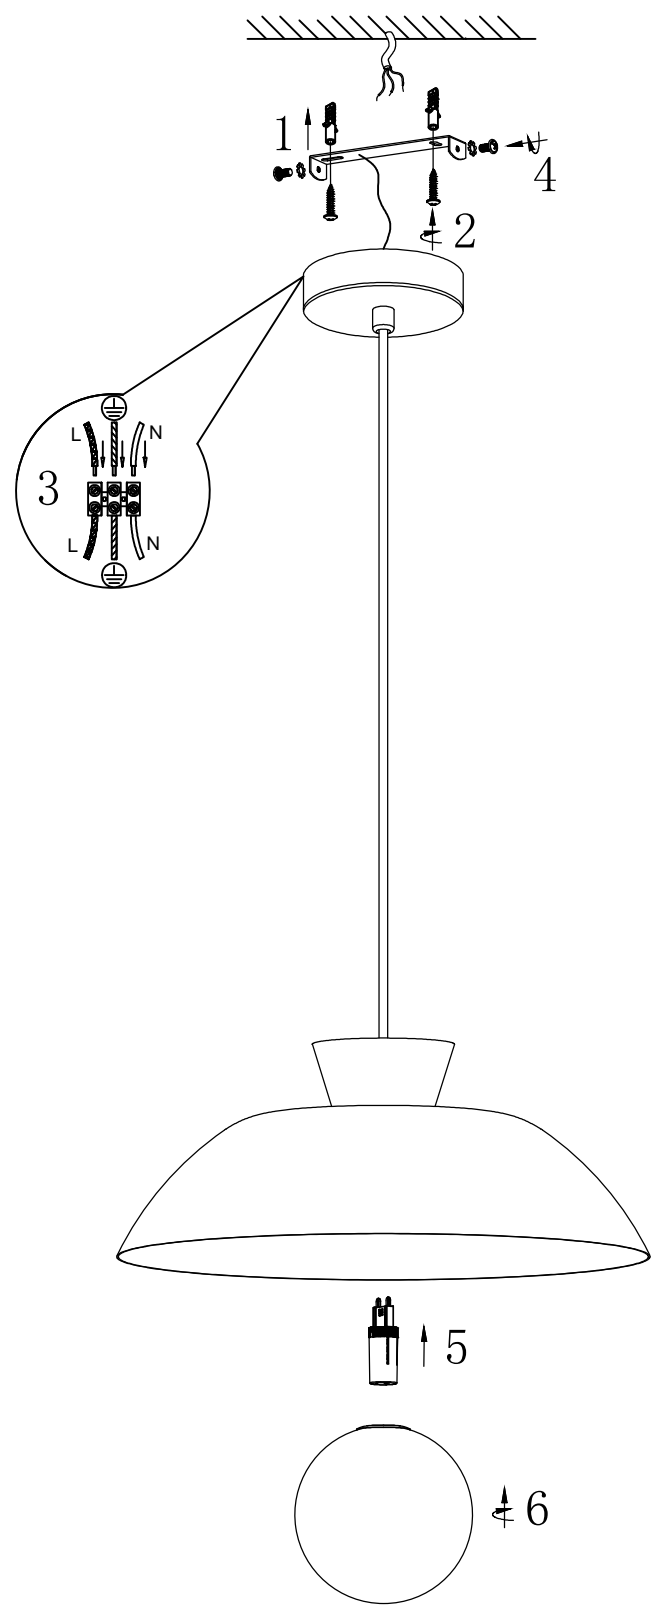

A

rabalux®

Art:72230
G9 1x MAX 5W
230V~50Hz

B

C